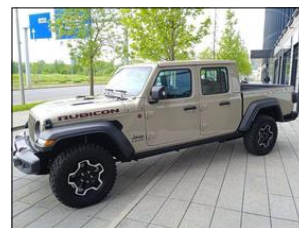

Další informace:

Prodáno, vůz byl dovezen na objednávku.

Údaje obsažené v této kartě vozu mají informativní charakter. Tato indikativní nabídka není nabídkou ve smyslu § 1731 nebo § 1732 občanského zákoníku, ani se nejedná o veřejný příslib dle § 1733 občanského zákoníku. Z této indikativní nabídky nevzniká nárok na uzavření smlouvy.