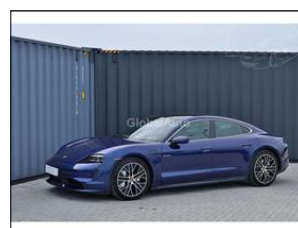

Informace o prodeji

GlobalAuto.cz

K Austisu 680 15400 Praha 5

Telefon: +420 777 880 807 +420 777 880 589

Email: prodej@globalauto.cz

WWW: www.globalauto.cz

Otevírací doba:

Pondělí: 09:00 - 17:00

Úterý: 09:00 - 17:00

Středa: 09:00 - 17:00