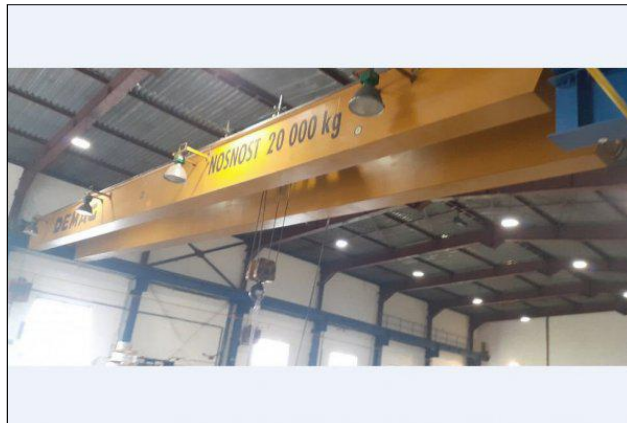

### Další informace:

portálový jeřáb / jeřábová dráha / traverza s navíjecí kladkou-kočkou, Demag DH 1050 H16; Instalace 12/1999; Nosnost 20t, Rozpětí 21.9m, Výška zdvihu 8m; ID 1555603681\_V; lokace Plzeňský kraj; Volejte od Po-Pá/9-17hod. nebo pište. Bc. Černoskutová Viktorie ...