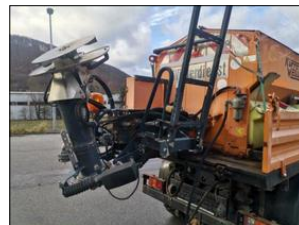

## Mitsubishi 4x4 komunál 7t S3+ZIMA Pfau

**V prov. od:** 2007  
**Tachometr:** 82 000 km  
**Barva:** oranžová  
**Karoserie:** Sklápěcí vůz  
**Počet sedadel:** 0  
**Palivo:** Diesel  
**Výkon:** 92 kW (125 PS)  
**Cena:**

### Výbava vozidla:

ABS, Klimatizace manuální, Pohon 4x4, Převodovka manuální, Splňuje normu euro IV, Tažné zařízení

### Další informace:

Komunální vůz Mitsubishi Pfau Rexter A6500; sklápěč, sypač šnek solanka Kupper Weisser, čelní nosič, radlice; rok 2007, najeto 82 000 km, motor 92 kW / 125 HP / 2 977 ccm / Eur4, pohon 4x4, manuál; celková hmotnost 6 990 kg, ABS, tažné zařízení, manuální klimatizace ...