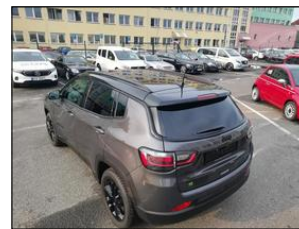

Informace o prodejci

**CENTRUM Moravia Sever - autosalon
Mercedes-Benz**

Rudná 3 70300 Ostrava

Telefon: 596 761 113

Email: prodej@mbcms.cz

WWW: www.mercedes-moravia.cz

Otevírací doba:

Pondělí: 08:00 - 17:00

Úterý: 08:00 - 17:00

Středa: 08:00 - 17:00