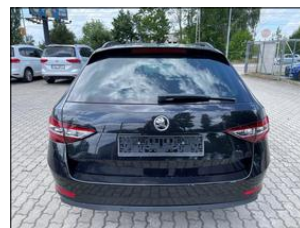

Škoda Superb 2.0 TDI DSG naví.

V prov. od: 2017
Tachometr: 99 326 km
Barva: černá
Karoserie: Kombi
Počet dveří: 5
Počet sedadel: 5
Palivo: Diesel
Objem: 1 968 ccm
Výkon: 110 kW (150 PS)
STK: 04.2026
Cena: **419 900,- Kč**

Výbava vozidla:

ABS, AirBag 8x, Alu kola, Asistent-parkovací zadní, Centrální zam. dálkově, Denní svícení, Dětská sedačka Isofix, Elektrická okna, Handsfree, Imobilizér, Klimatizace digitální, Klimatizovaná příhrádka, Kontrola tlaku v pneu, Nabíječka telefonu bezdrátová, Navigace GPS, Okenní roletky, Opěrky hlav výsuvné ...

Stav vozidla:

první majitel, servisní knížka, koupeno v D

Další informace:

VELMI PĚKNÝ STAV. MOŽNOST PROHLÍDKY VE VÁMI VYBRANÉM SERVISU V Č. BUDĚJ. Stav velmi dobrý

Údaje obsažené v této kartě vozu mají informativní charakter. Tato indikativní nabídka není nabídkou ve smyslu § 1731 nebo § 1732 občanského zákoníku ...