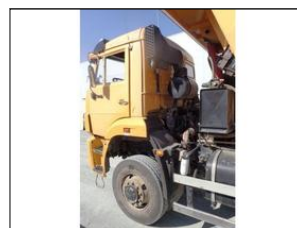

## Kamaz 6x6 dumper 6522 sklopka

**V prov. od:** 2011  
**Tachometr:** 60 000 km  
**Barva:** žlutá  
**Karoserie:** Sklápěcí vůz  
**Počet sedadel:** 0  
**Palivo:** Diesel  
**Výkon:** 295 kW (401 PS)  
**Cena:** **845 790,- Kč**  
**Cena bez DPH:** 699 000,- Kč

### Výbava vozidla:

Pohon 6x6, Převodovka manuální, Splňuje normu euro V

### Stav vozidla:

první majitel

### Další informace:

sklápěč KAMAZ - 6522, možno 2 ks; rok 2011, najeto 60 000 Km, motor 295 kW / Eur5, pohon 6x6; S1, délka ložné plochy: 4.9m, provozní hm. dle TP: 13.95t, celková hm. 26t, nosnost: 12.05t; lokace: jižní Morava; ID 1397656758\_S; Volejte od Po-Pá/9-17hod nebo pište. (i whatsapp, Simona, Tel: +420 732 712 973; sklopka ...