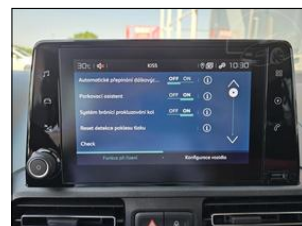

Informace o prodejci

CARLING AUTO, spol. s r.o.

Hviezdoslavova 1308/51 62700 Brno, Slatina

Telefon: 777 771 866 777 771 858

Email: prodej@carling.cz

WWW: www.carlingauto.cz

Otevírací doba:

Pondělí: 8:00 - 18:00

Úterý: 8:00 - 18:00

Středa: 8:00 - 18:00