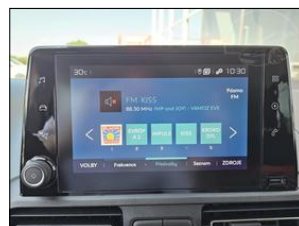

Informace o prodejci

CARLING AUTO, spol. s r.o.

Hviezdoslavova 1308/51 62700 Brno, Slatina

Telefon: 777 771 866 777 771 858

Email: prodej@carling.cz

WWW: www.carlingauto.cz

Otevírací doba:

Pondělí: 8:00 - 18:00

Úterý: 8:00 - 18:00

Středa: 8:00 - 18:00