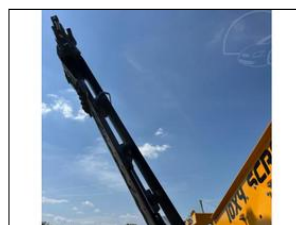

Jiná Anaconda 15.6t hrubotřídíč

V prov. od: 2022
Tachometr: 0 km
Počet dveří: 0
Počet sedadel: 0
Palivo: Diesel
Výkon: 68 kW (92 PS)
Cena:

Výbava vozidla:

Stav vozidla:

první majitel

Další informace:

zánovní mobilní třídíčka kameniva ANACONDA - DF 410 se 3 frakcemi, 2 síta 10x4 + 3 dopravníky; rok 2022, Zánovní, 1. majitel, najeto 200 Mth; typ třídění MS, třídící šíře 1.2m, třídící délka 3m; transportní délka 11.9m, transportní šířka 2.35m ...