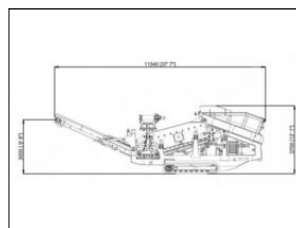

Jiná Anaconda 15.6t hrubotřídíč

V prov. od: 2022
Tachometr: 0 km
Počet dveří: 0
Počet sedadel: 0
Palivo: Diesel
Výkon: 68 kW (92 PS)
Cena:

Výbava vozidla:

Stav vozidla:

první majitel

Další informace:

zánovní mobilní třídíčka kameniva ANACONDA - DF 410 se 3 frakcemi, 2 síta 10x4 + 3 dopravníky; rok 2022, Zánovní, 1. majitel, najeto 200 Mth; typ třídění MS, třídící šíře 1.2m, třídící délka 3m; transportní délka 11.9m, transportní šířka 2.35m ...