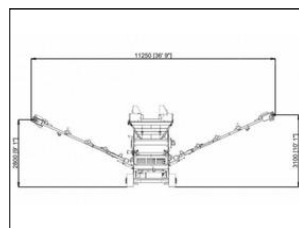

Jiná Anaconda 15.6t hrubotřídíč

V prov. od: 2022
Tachometr: 0 km
Počet dveří: 0
Počet sedadel: 0
Palivo: Diesel
Výkon: 68 kW (92 PS)
Cena:

Výbava vozidla:

Stav vozidla:

první majitel

Další informace:

zánovní mobilní třídíčka kameniva ANACONDA - DF 410 se 3 frakcemi, 2 síta 10x4 + 3 dopravníky; rok 2022, Zánovní, 1. majitel, najeto 200 Mth; typ třídění MS, třídící šíře 1.2m, třídící délka 3m; transportní délka 11.9m, transportní šířka 2.35m ...