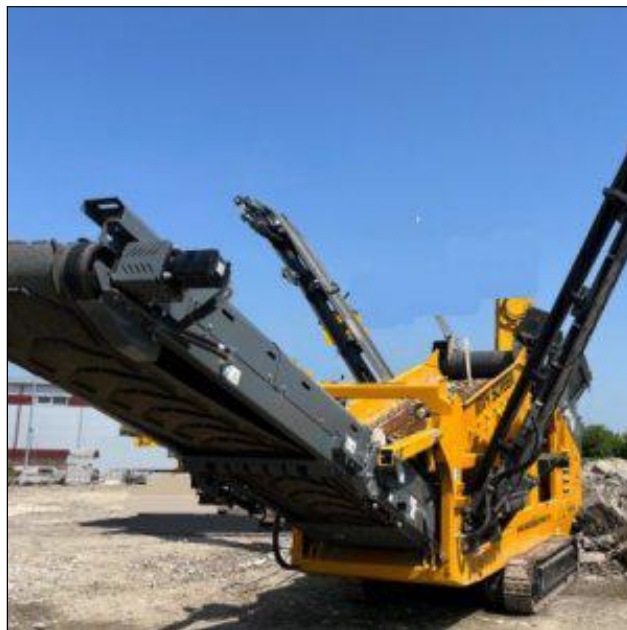

Jiná Anaconda 15.6t hrubotřídíč

V prov. od: 2022
Tachometr: 0 km
Počet dveří: 0
Počet sedadel: 0
Palivo: Diesel
Výkon: 68 kW (92 PS)
Cena:

Výbava vozidla:

Stav vozidla:

první majitel

Další informace:

zánovní mobilní třídíčka kameniva ANACONDA - DF 410 se 3 frakcemi, 2 síta 10x4 + 3 dopravníky; rok 2022, Zánovní, 1. majitel, najeto 200 Mth; typ třídění MS, třídící šíře 1.2m, třídící délka 3m; transportní délka 11.9m, transportní šířka 2.35m ...