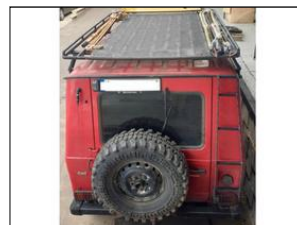

Mercedes-Benz G 230 GE expediční 2.5TD naviják

V prov. od: 1983
Tachometr: 23 834 km
Barva: červená
Karoserie: Terénní
Počet dveří: 0
Počet sedadel: 0
Palivo: Diesel
Cena: **420 000,- Kč**

Výbava vozidla:

Pohon 4x4, Převodovka manuální, Střešní nosič,
Světla přídatná mlhovky, Tažné zařízení

Stav vozidla:

Další informace:

expediční Mercedes 230 GE (+Husar 13000);
ŽÁDNÁ DPH, TP PL (v CZ nepřihlášeno); rok 1983,
najeto 23 834 Km, 4x4, manuál; naviják Husar 5.9t;
střešní zahrádka, přídatná světla ...