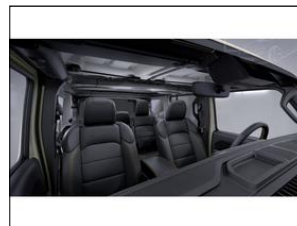

Informace o prodejci

Motortec s.r.o.

Maříkova 341/21 u Globusu 62100 Brno - Ivanovice

Telefon: 549 429 211

Email: prodejfiat@motortec.cz

WWW: www.motortec.cz

Otevírací doba:

Pondělí: 8.00 - 18.00

Úterý: 8.00 - 18.00

Středa: 8.00 - 18.00