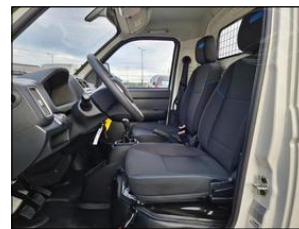

Informace o prodejci

IMOFA, spol. s r.o.

- Praha

Telefon: 800 217 220

Email: info@imofa.cz

WWW: www.imofa.cz