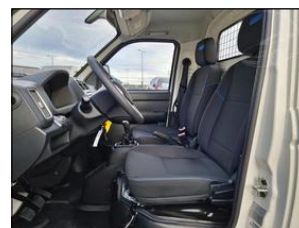

Informace o prodejci

IMOFA, spol. s r.o.

- Praha

Telefon: 800 217 220

Email: info@imofa.cz

WWW: www.imofa.cz