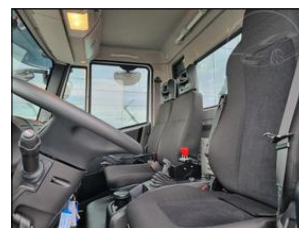

Informace o prodejci

NAVARA ABROLLKIPPER a.s.

Znojemska 1625 69123 Pohořelice

Telefon: +420 602 755 309

Email: navara@navara.cz

WWW: www.navara.cz

Otevírací doba:

Pondělí: 06:30-15:00

Úterý: 06:30-15:00

Středa: 06:30-15:00