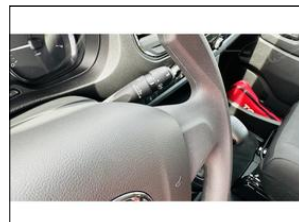

Další informace:

Rezervováno- Pavel K.   Operativní leasing
Toyota Proace Verso L1 Kombi 2.0 D-4D 106kW od
10   990 Kč/měsíc (bez DPH) |
Sauto.cz   Vůz dostupný na pronájem po
dohodě, prodej 7/2024. Prodloužená tovární záruka
na 5 let/1 000 000 km. Více informací na tel.: +420
602 593 535, +420 775 858 685 ...