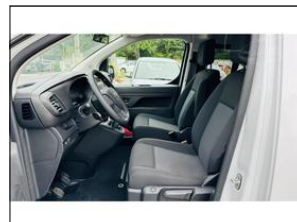

Informace o prodejci

AUTO DOBROVOLNÝ V.M. s.r.o.

Fr. Stránecké 2 59401 Velké Meziříčí

Telefon: +420 602 593 535 +420 566 502 333 +420 566 502 332

Email: prodejok.vm@autodobrovolny.cz

WWW: www.autodobrovolny.cz

Otevírací doba:

Pondělí: 7:30 - 17:00

Úterý: 7:30 - 17:00

Středa: 7:30 - 17:00