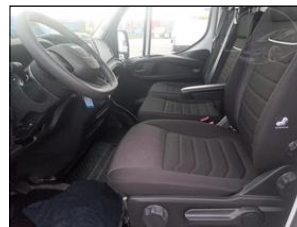

Informace o prodejci

IVECO Truck Centrum, s.r.o.

**U Mexika 1310 (průmyslová zóna) 33023 Nýřany
(dálnice D5 EXIT 93)**

Telefon: 602 119 753

Email: info@ivecotc.cz

WWW: /www.ivecotc.cz