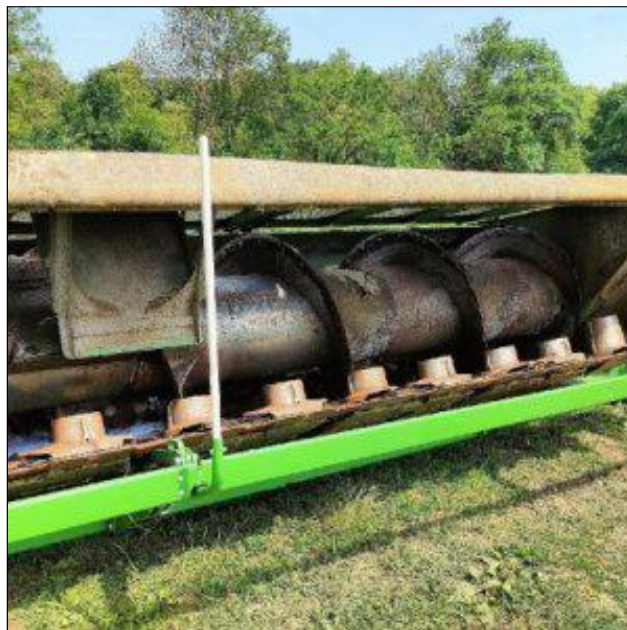

Krone 6.2m adaptér žací lišta přívěs

V prov. od: 2016
Tachometr: 0 km
Počet dveří: 0
Počet sedadel: 0
Cena: **725 879,- Kč**
Cena bez DPH: 599 900,- Kč

Výbava vozidla:

Stav vozidla:

Další informace:

žací lišta přívěs sklizeň Krone xdisc siláž; rok 2016, nevyužitý; pro přímou sklizeň; 400-500 ha odpracováno; ideální pro řezačky BIGx ,ale možno i na jiné značky; speciálně určen pro silážování celých rostlin, mnohostranné použití, bezztrátová sklizeň ...