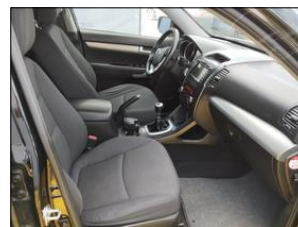

Informace o prodejci

AUTO MARKET EURO s.r.o.

Svinenská 636 39181 Veselí nad Lužnicí

Telefon: +420 777 113 322

Email: info@automarketeuro.cz

WWW: www.automarketeuro.cz

Otevírací doba:

Pondělí: 9.00-18.00

Úterý: 9.00-18.00

Středa: 9.00-18.00