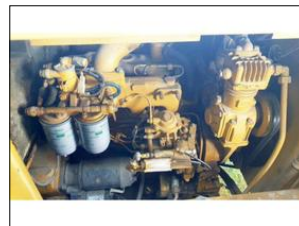

**Další informace:**

autojeřáb (IT) Locatelli Gril 820 4x4x4; rok 2004,  
najeto 2.449 mth ORIGINAL ! váha 17.7 t; na 19m /  
max 20t \* 9.5t v 4.5m / 1.7t v 19m, zátěžová  
jednotka/modul displej PAT DS160, dobre pneu  
Michelin ...