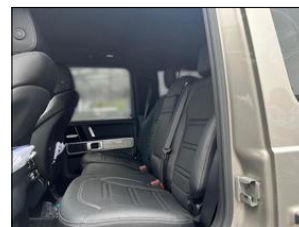

Další informace:

Stav velmi dobrý, Vozidlo je k vidění po telefonické dohodě v autobazaru Rupexim.

Údaje obsažené v této kartě vozu mají informativní charakter. Tato indikativní nabídka není nabídkou ve smyslu § 1731 nebo § 1732 občanského zákoníku ...