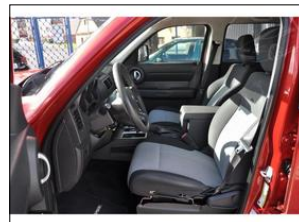

Stav vozidla:

Další informace:

TAŽNÉ ZAŘÍZENÍ NA 2.520/750kg. Stav dobrý

Údaje obsažené v této kartě vozu mají informativní charakter. Tato indikativní nabídka není nabídkou ve smyslu § 1731 nebo § 1732 občanského zákoníku, ani se nejedná o veřejný příslib dle § 1733 občanského zákoníku. Z této indikativní nabídky nevzniká nárok na uzavření smlouvy.