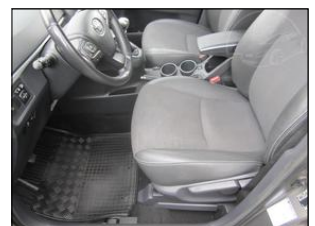

Informace o prodejci

CM car Červený Michal

Dolní Vinice 27741 Kly u Mělníka

Telefon: +420 776 652 010 +420 776 652 040

Email: cmcar@cmcar.cz

WWW: www.cmcar.cz

Otevírací doba:

Pondělí: 08:00 - 17:00

Úterý: 08:00 - 17:00

Středa: 08:00 - 17:00