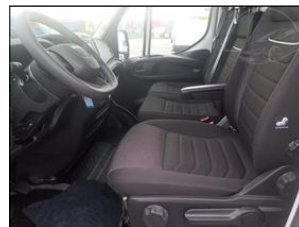

Informace o prodejci

IVECO Truck Centrum, s.r.o.

**U Mexika 1310 (průmyslová zóna) 33023 Nýřany
(dálnice D5 EXIT 93)**

Telefon: 602 119 753

Email: info@ivecotc.cz

WWW: /www.ivecotc.cz