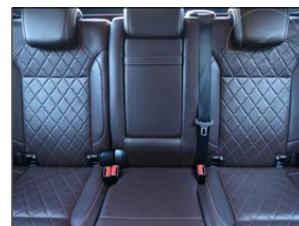

Informace o prodejci

AAA Auto - 21 poboček v celé ČR

Telefon: +420 800 400 450
Email: prodej3@aaaauto.cz
WWW: www.aaaauto.cz
Otevírací doba:
Pondělí: 8.00-21.00
Úterý: 8.00-21.00
Středa: 8.00-21.00