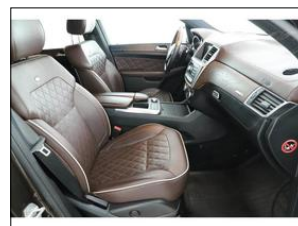

Informace o prodejci

AAA Auto - 21 poboček v celé ČR

Telefon: +420 800 400 450
Email: prodej3@aaaauto.cz
WWW: www.aaaauto.cz
Otevírací doba:
Pondělí: 8.00-21.00
Úterý: 8.00-21.00
Středa: 8.00-21.00