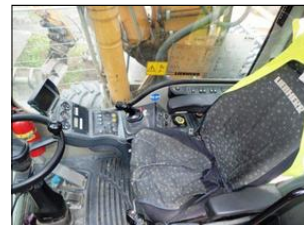

Stav vozidla:

Další informace:

Rypadlo kolové Liebherr A 314; Rok 2012, Najeto 10187 mth, Hmotnost 15 t; kola balony/1montáž, plná výbava - klima, centrální mazání, patky, radlice, okruhy; ofsetové rameno/i do boku/mimoosé rýpání, hydr.rychloupinak; + Možno dokoupení lopat.; ID 6524_M; lokace Zlínský kraj; Volejte od Po-Pá/9-17hod. ...