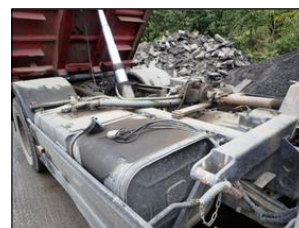

## Tatra 815 komunál 4x4 sklápěč

**V prov. od:** 1997  
**Tachometr:** 237 100 km  
**Barva:** oranžová  
**Karoserie:** Sklápěcí vůz  
**Počet sedadel:** 0  
**Palivo:** Diesel  
**Výkon:** 255 kW (347 PS)  
**Cena:** **724 790,- Kč**  
**Cena bez DPH:** 599 000,- Kč

### Další informace:

sklápěč 4x4 Tatra T815 komunál; rok 1997, najeto 237 100 km, motor 8V turbo / 255 kW / Eur2, 4x4; pérování Perrot, pomocný pohon od spojky v provozu, příprava na sypač a radlici; komunální hydraulika; ID 6524\_M; lokace Zlínský kraj; Volejte od Po-Pá/9-17hod. nebo pište. Monika Ritterová ...