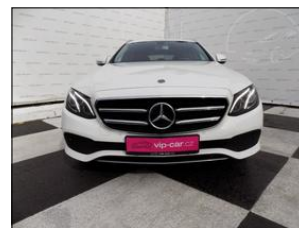

Informace o prodejci

VIP CAR s.r.o.

Dřevčická 8 10800 Praha 10

Telefon: +420 724 802 400 602149931

Email: info@vip-car.cz

WWW: www.vip-car.cz

Otevírací doba:

Pondělí: 9-19

Úterý: 9-19

Středa: 9-19