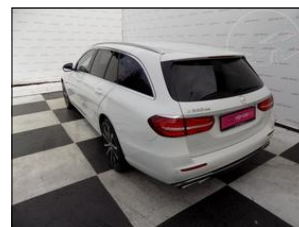

Informace o prodejci

VIP CAR s.r.o.

Dřevčická 8 10800 Praha 10

Telefon: +420 724 802 400 602149931

Email: info@vip-car.cz

WWW: www.vip-car.cz

Otevírací doba:

Pondělí: 9-19

Úterý: 9-19

Středa: 9-19