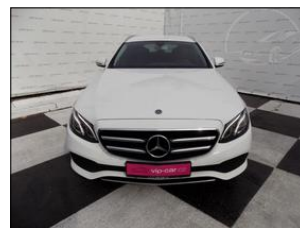

Informace o prodejci

VIP CAR s.r.o.

Dřevčická 8 10800 Praha 10

Telefon: +420 724 802 400 602149931

Email: info@vip-car.cz

WWW: www.vip-car.cz

Otevírací doba:

Pondělí: 9-19

Úterý: 9-19

Středa: 9-19