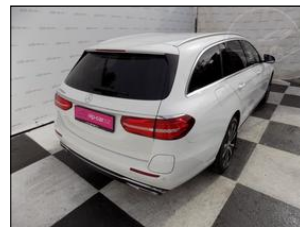

Informace o prodejci

VIP CAR s.r.o.

Dřevčická 8 10800 Praha 10

Telefon: +420 724 802 400 602149931

Email: info@vip-car.cz

WWW: www.vip-car.cz

Otevírací doba:

Pondělí: 9-19

Úterý: 9-19

Středa: 9-19