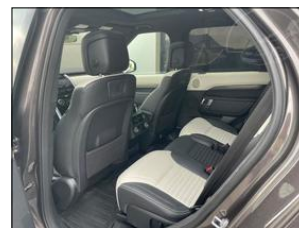

Informace o prodejci

JP-AUTO S.R.O.

Dolné Hony 425/23 94901 Nitra

Telefon: +421 910 776 630

Email: andrej.papai@jpauto.sk

WWW: jpauto.sk

Otevírací doba:

Pondělí: 8:00-17:00

Úterý: 8:00-17:00

Středa: 8:00-17:00