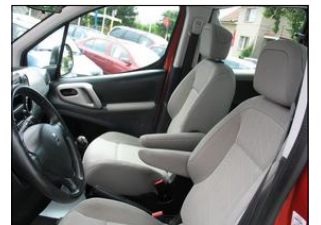

Informace o prodejci

AUTOPoP s.r.o.

Lidická 3297 58001 Havlíčkův Brod

Telefon: 602 243 648 734 717 775
569640404

Email: hb@autopop.cz

WWW: www.autopop.cz

Otevírací doba:

Pondělí: 8-17

Úterý: 8-17

Středa: 8-17