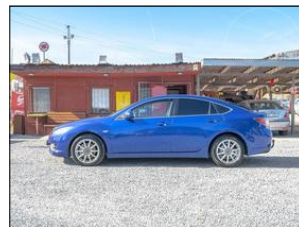

Informace o prodejci

Autobazar AUTO CENTRO - doporučujeme

Stará pošta 750 66461 Rajhrad

Telefon: +420 608 249 705

Email: bazar@autocentro.cz

WWW: www.autocentro.cz

Otevírací doba:

Pondělí: 9.00-17.00

Úterý: 9.00-17.00

Středa: 9.00-17.00