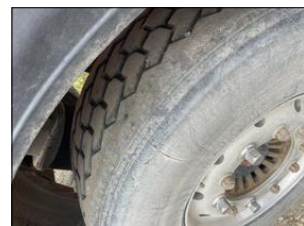

návěs sklápěč vana (DE) Reisch - RHKS-32/18SSLA; rok 2016, (málo používaný); celk. hmotnost 32t, nosnost 26.5t; měchy, 2 osy, nápravy SAF, ABS, tažné H50-X; lokace: jižní Slovensko (u hranic HU); ID 1689773028_S; Volejte od Po-Pá/9-17hod nebo pište. (i whatsapp, Simona, Tel: +420 732 712 973; mezinárodní přeprava ...