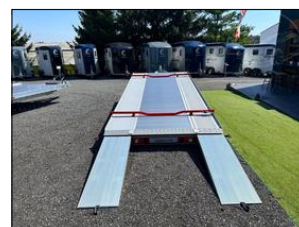

Jiná Jiná AT27-20/46 SW-X (4.6x2m),490kg

V prov. od: 2023
Tachometr: 0 km
Barva: šedá
Karoserie: Přívěs na přepravu aut
Cena: **11 374,- €**
Cena bez DPH: 9 400,- €

Výbava vozidla:

Stav vozidla:

nové vozidlo, servisní knížka

Další informace:

Parametry Z-Trailer AT 27-20/46 SW-X:
AT27 = celková hmotnost 2700 kg
provozní hmotnost přívěsu: 490 kg
..... doložitelnost nákladu: 2210 kg
*20 = šířka ložné plochy 2000 mm
*46 = délka ložné plochy 4605 mm
SW = singlewheels - kola R10
X = prodloužená ložná plocha
pneumatiky: 195/55 R10 98P
rozměr ALU kol: 6Jx10H2
vý ...