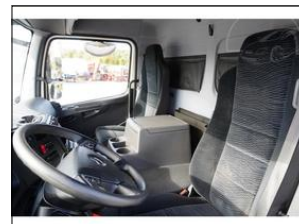

### Další informace:

Mercedes-Benz Atego 1530 L 4x2 E6 chassis /  
length 7.4 m / 6 pieces  
year 2018  
Mileage: 217 thousand km, 240 thousand km, 244  
thousand km, 246 thousand km, 254 thousand km,  
263 thousand km,  
Total weight: 15 ...