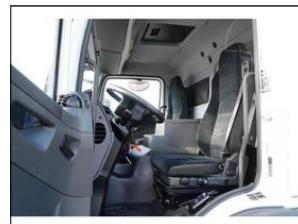

## Mercedes-Benz Atego 1530 L 4x2 E6 chassis /

**V prov. od:** 2018  
**Tachometr:** 200 000 km  
**Barva:** bílá  
**Karoserie:** Jiné  
**Počet sedadel:** 0  
**Palivo:** Diesel  
**Výkon:** 299 PS (220 kW)  
**Cena:** **38 700,- €**  
**Cena bez DPH:** 31 983,- €

### Další informace:

Mercedes-Benz Atego 1530 L 4x2 E6 chassis /  
length 7.4 m / 6 pieces  
year 2018  
Mileage: 217 thousand km, 240 thousand km, 244  
thousand km, 246 thousand km, 254 thousand km,  
263 thousand km,  
Total weight: 15 ...