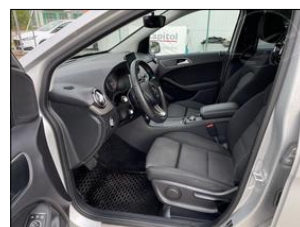

Mercedes-Benz B 180 90 kW nové v ČR

V prov. od: 2017
Tachometr: 21 748 km
Barva: šedá
Karoserie: Kombi
Počet dveří: 5
Počet sedadel: 5
Palivo: Benzín
Objem: 1 595 ccm
Výkon: 90 kW (122 PS)
STK: 03.2025
Cena: **459 900,- Kč**

Výbava vozidla:

ABS, AirBag 8x, Alu kola, Asistent-parkovací zadní, Centrální zam. dálkově, Denní svícení, Dětská sedačka Isofix, Elektrická okna, Handsfree, Imobilizér, Kamera parkovací, Kontrola tlaku v pneu, Navigace GPS, Opěrky hlav výsuvné, Palubní počítač, Protiskluzový systém ASR, Převodovka automatická, Připojení - Bluetooth ...

Stav vozidla:

servisní knížka, koupeno v CZ

Další informace:

SERVISOVANÉ V AUTORIZOVANÉM SERVISU. VELMI PĚKNÝ STAV. MOŽNOST PROHLÍDKY VE VÁMI VYBRANÉM SERVISU V Č. BUD. VOZIDLO SE NENACHÁZÍ NA PRODEJNĚ. NUTNO VOLAT PŘEDEM.. Stav velmi dobrý

Údaje obsažené v této kartě vozu mají informativní charakter. Tato indikativní nabídka není nabídkou ve smyslu § 1731 nebo § 1732 občanskéh ...

Informace o prodejci

SLOMI-CAR

Pražská třída 1507 37010 České Budějovice

Telefon: +420 608 12 12 18 +420 777 07 24 12

Fax: +420 387 22 00 10

Email: info@slomi-car.cz

WWW: www.slomi-car.cz

Otevírací doba:

Pondělí: 9:00-18:00

Úterý: 9:00-18:00

Středa: 9:00-18:00