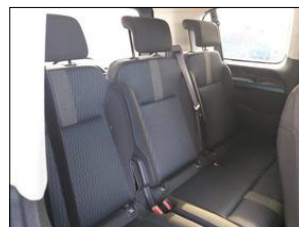

Další informace:

Možnost odpočtu DPH. Prohlídku vozidla domluvit předem. K vozidlu jsou 2 sady kol (plechové disky). Záruka na trakční baterii 8 let / 160 000 km při garanci zachování 70 % kapacity baterie. L2H1, příplatková výbava: Paket Drive Assist, Xenonové světlomety, Paket Bezpečnost, Okenní airbagy pro druhou a třetí sadu ...