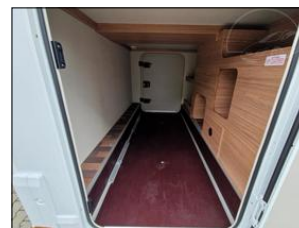

Výbava vozidla:

Převodovka manuální

Stav vozidla:

nové vozidlo, servisní knížka, koupeno v CZ

Další informace:

airbag řidiče, ABS, ESP, ASR + asistent rozjezdu, dojezdová sada pro pneu - Fix & Go Kit, elektrické okno ve dveřích u řidiče, GFK střecha se zvýšenou odolností proti kroupám, lednice 142 l se systémem AES, ocelové disky kol 15", otočné kazetové WC Dometic s elektrickým splachováním ...