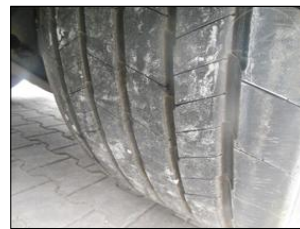

Návěs-valník, Schwarzmüller SPA 3/E LowDeck, Provoz 4/2017, zvedací náprava, nápravy SAF, třístranná shrnovačka, vrata, kotoučové brzdy, ABS, přizvedávání stropu obě strany, pneu 435/50 R19,5 stav: 1 osa 9 mm, 2 osa 7 mm, 3 osa 12 mm, ložná výška dvě polohy 2950/3000 mm, paletový koš ...