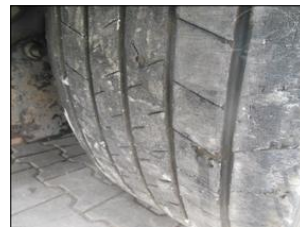

Návěs-valník, Schwarzmüller SPA 3/E LowDeck, Provoz 4/2017, zvedací náprava, nápravy SAF, třístranná shrnovačka, vrata, kotoučové brzdy, ABS, přizvedávání stropu obě strany, pneu 435/50 R19,5 stav: 1 osa 9 mm, 2 osa 7 mm, 3 osa 12 mm, ložná výška dvě polohy 2950/3000 mm, paletový koš ...