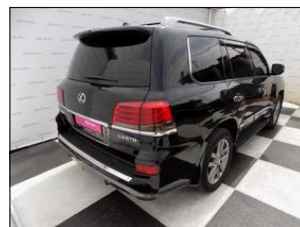

Stav vozidla:

Další informace:

VOZIDLO NESTOJÍ V AUTOBAZARU A JE NUTNÉ SI SJEDNAT SCHŮZKU.MOŽNOST PRODLOUŽENÉ ZÁRUKY NA MECHANICKÉ ČÁSTI AŽ DO 10/2025.Monitory v opěrkách,DVD,chladící box v loketní opěrce,!! NA TOTO VOZIDLO VÁM VYŘÍDÍME SPOTŘEBITELSKÝ ÚVĚR NA POČKÁNÍ A ZA VÝHODNÝCH PODMÍNEK !! PŘI KOUPI VOZIDLA NA ÚVĚR MOŽNÁ SLEVA AŽ 30 000 ...