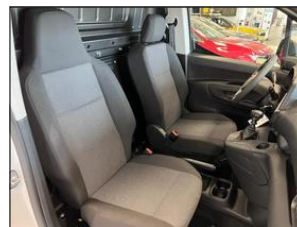

Informace o prodejci

AutoPalace Spořilov, s. r. o.

Na Chodovci 2457/1 14100 Praha 41

Telefon: +420 227 072 903

Email: tc-sporilov@autopalace.cz

WWW: www.autopalace.cz

Otevírací doba:

Pondělí: 8:00-19:00h

Úterý: 9:00-17:00h