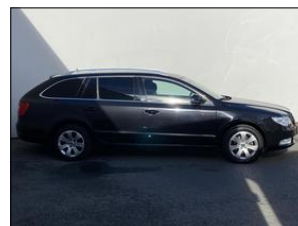

Stav vozidla:

Další informace:

Nabízené vozy procházejí certifikovaným výkupním procesem TÜV NORD. Nabízíme 36 měsíců záruky na mechanický stav vozu ...