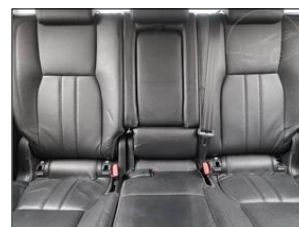

Informace o prodejci

AAA Auto - 21 poboček v celé ČR

Telefon: +420 800 400 450
Email: prodej3@aaaauto.cz
WWW: www.aaaauto.cz

Otevírací doba:

Pondělí: 8.00-21.00
Úterý: 8.00-21.00
Středa: 8.00-21.00