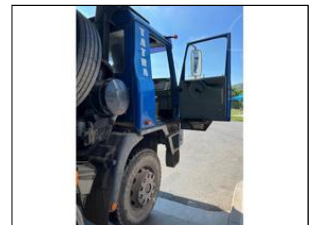

Tatra Terrno 8x8 dumper 41/32 t

V prov. od: 2006
Tachometr: 458 586 km
Barva: modrá
Karoserie: Sklápěcí vůz
Počet sedadel: 0
Palivo: Diesel
Výkon: 270 kW (367 PS)
STK: 03.2024
Cena: **1 149 500,- Kč**
Cena bez DPH: 950 000,- Kč

Výbava vozidla:

ABS, Pohon 8x8, Převodovka manuální

Stav vozidla:

Další informace:

S1 sklápěč TATRA T815 Terrno; rok 2006, najeto 458 586 Km, motor 270 kW / 362 PS; STK do 3 / 2024; ABS, nezávislé topení, 8x8, manuál; hmotnosti dle TP: provozní: 16.3t, celková: 41/32t, nosnost: 24.6/15.6t; diesel, pravidelný servis; stále v provozu; 2023: po servisu oleje a filtrů, nové turbo ...