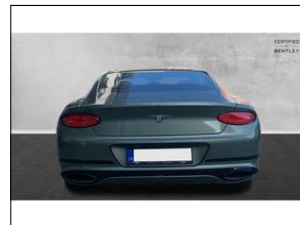

Informace o prodejci

BENTLEY PRAHA

Vrchlického 31/18 15000 Praha 5-Smíchov

Telefon: +420 724 110 657 +420 257 107 303

Email: jiri.halousek@bentleypraha.com

WWW: bentleypraha.com

Otevírací doba:

Pondělí: 8:30 - 18:00

Úterý: 8:30 - 18:00

Středa: 8:30 - 18:00