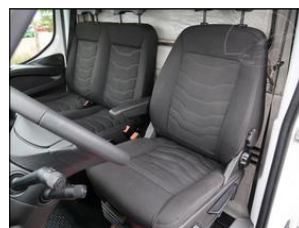

Informace o prodejci

Auto VELVEX s.r.o.

Pražská 338 27401 Slaný

Telefon: 777 725 881 774 545 881

Email: info@autovelvex.cz

WWW: www.autovelvex.cz

Otevírací doba:

Pondělí: 9:00 - 17:00

Úterý: 9:00 - 17:00

Středa: 9:00 - 17:00