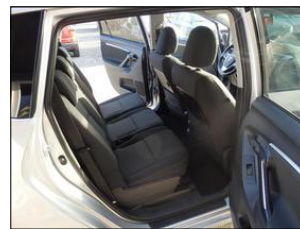

Informace o prodejci

Autocentrum Přehnal s.r.o. - PS Car

Kostelecká 4606 79801 Prostějov

Telefon: 722 921 490

Email: info@ps-car.cz

WWW: www.ps-car.cz

Otevírací doba:

Pondělí: 8:00 - 17:00

Úterý: 8:00 - 17:00

Středa: 8:00 - 17:00