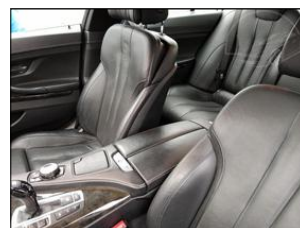

Informace o prodejci

www.autoHRACH.cz

Pro místo prohlídky-volejte 39701 Písek

Telefon: +420 704 259 259 +420 704 239 239

Fax: +420 226 521 222

Email: info@autohrach.cz

WWW: www.autohrach.cz

Otevírací doba:

Pondělí: NONSTOP na telefonu dle dohody

Úterý: NONSTOP na telefonu dle dohody

Středa: NONSTOP na telefonu dle dohody