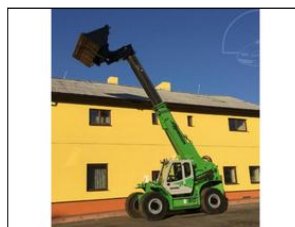

## Sennebogen 310 (9.5m/10t zvedací kabina)

**V prov. od:** 2014  
**Tachometr:** 6 510 hod  
**Karoserie:** Kolový nakladač  
**Počet dveří:** 0  
**Počet sedadel:** 0  
**Palivo:** Diesel  
**Výkon:** 144 kW (196 PS)  
**Cena:** **2 238 500,- Kč**  
**Cena bez DPH:** 1 850 000,- Kč

**Výbava vozidla:**

**Stav vozidla:**

**Další informace:**

Teleskopický manipulátor Sennebogen 310 Material Handler; rok 2014, najeto 6 510 mth, motor Cummins 144 kW, 4x4, krabí krok, obě nápravy říditelné, plné pneu; 2x kamera, klimatizace, rádio; zvedací kabina, výška zdvihu lopaty 9.5m, max. nosnost 10t; Vhodné na při nakládce na biomasu, dřevní hmotu ...