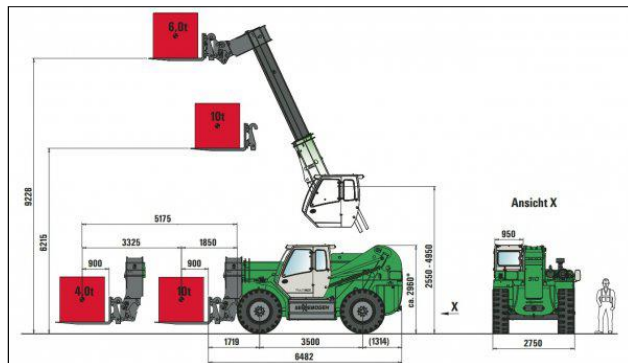

## Sennebogen 310 (9.5m/10t zvedací kabina)

**V prov. od:** 2014  
**Tachometr:** 6 510 hod  
**Karoserie:** Kolový nakladač  
**Počet dveří:** 0  
**Počet sedadel:** 0  
**Palivo:** Diesel  
**Výkon:** 144 kW (196 PS)  
**Cena:** **2 238 500,- Kč**  
**Cena bez DPH:** 1 850 000,- Kč

**Výbava vozidla:**

**Stav vozidla:**

**Další informace:**

Teleskopický manipulátor Sennebogen 310 Material Handler; rok 2014, najeto 6 510 mth, motor Cummins 144 kW, 4x4, krabí krok, obě nápravy říditelné, plné pneu; 2x kamera, klimatizace, rádio; zvedací kabina, výška zdvihu lopaty 9.5m, max. nosnost 10t; Vhodné na při nakládce na biomasu, dřevní hmotu ...