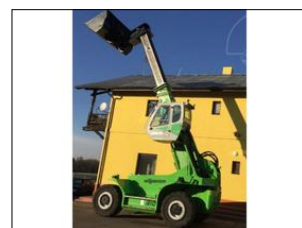

## Sennebogen 310 (9.5m/10t zvedací kabina)

**V prov. od:** 2014  
**Tachometr:** 6 510 hod  
**Karoserie:** Kolový nakladač  
**Počet dveří:** 0  
**Počet sedadel:** 0  
**Palivo:** Diesel  
**Výkon:** 144 kW (196 PS)  
**Cena:** **2 238 500,- Kč**  
**Cena bez DPH:** 1 850 000,- Kč

**Výbava vozidla:**

**Stav vozidla:**

**Další informace:**

Teleskopický manipulátor Sennebogen 310 Material Handler; rok 2014, najeto 6 510 mth, motor Cummins 144 kW, 4x4, krabí krok, obě nápravy říditelné, plné pneu; 2x kamera, klimatizace, rádio; zvedací kabina, výška zdvihu lopaty 9.5m, max. nosnost 10t; Vhodné na při nakládce na biomasu, dřevní hmotu ...