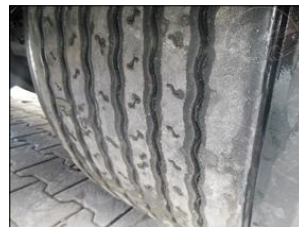

Návěs-valník, Schwarzmüller SPA 3/E LowDeck-plato-Teleskop 6m, Provoz 8/2020, zvedací náprava, třetí osa natáčecí, nápravy SAF, ložná délka 13.550 + 6.000 mm, ložná šířka 2.550 + 230 mm na každé straně, 12 kusů klanic, 12 kusů držáků pro přepravu kontejnerů, kotoučové brzdy, ABS, pneu 445/45 R19,5 stav: 1 osa 9 mm ...