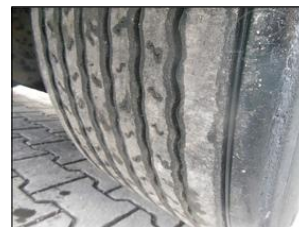

Návěs-valník, Schwarzmüller SPA 3/E LowDeck-plato-Teleskop 6m, Provoz 8/2020, zvedací náprava, třetí osa natáčecí, nápravy SAF, ložná délka 13.550 + 6.000 mm, ložná šířka 2.550 + 230 mm na každé straně, 12 kusů klanic, 12 kusů držáků pro přepravu kontejnerů, kotoučové brzdy, ABS, pneu 445/45 R19,5 stav: 1 osa 9 mm ...