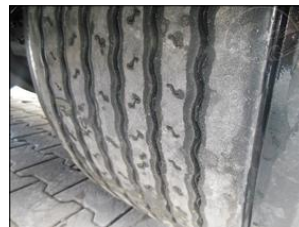

Návěs-podvalník, Schwarzmüller SPA 3/E LowDeck-plato-Teleskop 6m, Provoz 8/2020, zvedací náprava, třetí osa natáčecí, nápravy SAF, ložná délka 13.550 + 6.000 mm, ložná šířka 2.550 + 230 mm na každé straně, 12 kusů klanic, 12 kusů držáků pro přepravu kontejnerů, kotoučové brzdy, ABS, pneu 445/45 R19,5 stav: 1 osa 9 mm ...