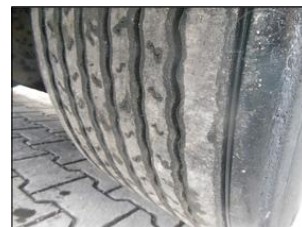

Návěs-podvalník, Schwarzmüller SPA 3/E LowDeck-plato-Teleskop 6m, Provoz 8/2020, zvedací náprava, třetí osa natáčecí, nápravy SAF, ložná délka 13.550 + 6.000 mm, ložná šířka 2.550 + 230 mm na každé straně, 12 kusů klanic, 12 kusů držáků pro přepravu kontejnerů, kotoučové brzdy, ABS, pneu 445/45 R19,5 stav: 1 osa 9 mm ...